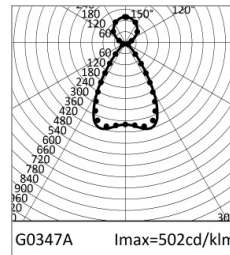

T003BW830ELPW | LOGICO EASY System 37 - UGR19

Lineare LED-Leuchte für Deckenanbau- oder Pendelmontage

	3000K	H(m)	D1(m)	D2(m)	E _{max} (lx)
Ra80			66°	64°	
Fixture Power	88W	1	1.29	1.26	4596
Source Flux	10357lm	2	2.58	2.52	1149
Fixture Flux	10358lm	3	3.86	3.78	511
Efficacy	118lm/W	4	5.15	5.04	287
G0347A I _{max} =502cd/klm	I _{max}	5	6.44	6.30	184

Gehäuse aus lackiertem stranggepresstem Aluminium mit 37mm Breite. Obere Abdeckung aus transluzentem Polycarbonat.

Farbe und Oberfläche: Weiß

Abmessungen: L=2799mm

Gewicht: 6,3Kg

Version: LINEAR

Schutzart: IP40