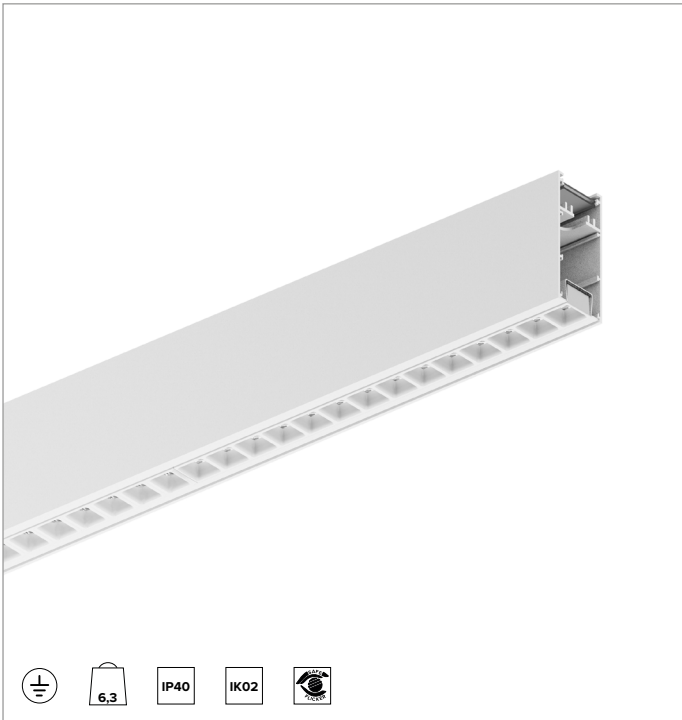

T003BW830ELPW | LOGICO EASY System 37 - UGR19

Lineare LED-Leuchte für Deckenanbau- oder Pendelmontage

	3000K	H(m)	D1(m)	D2(m)	E _{max} (lx)
Ra80			66°	64°	
Fixture Power	88W	1	1.29	1.26	4596
Source Flux	10357lm	2	2.58	2.52	1149
Fixture Flux	10358lm	3	3.86	3.78	511
Efficacy	118lm/W	4	5.15	5.04	287
G0347A I _{max} =502cd/klm	I _{max}	5	6.44	6.30	184

Gehäuse aus lackiertem stranggepresstem Aluminium mit 37mm Breite. Obere Abdeckung aus transluzentem Polycarbonat.

Farbe und Oberfläche: Weiß

Abmessungen: L=2799mm

Gewicht: 6,3Kg

Version: LINEAR

Schutzart: IP40