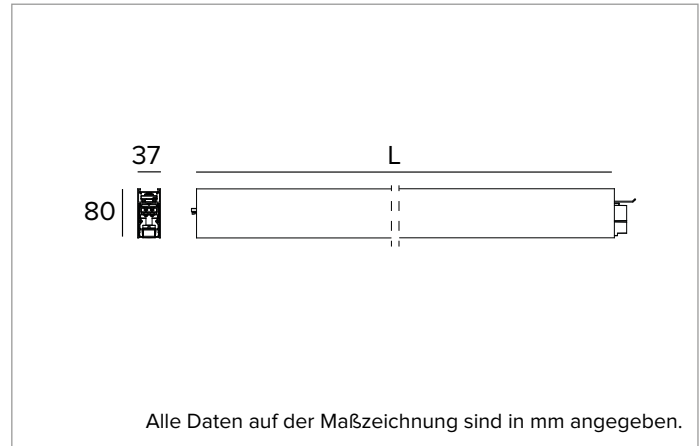

T003BW830ELPW | LOGICO EASY System 37 - UGR19

Lineare LED-Leuchte für Deckenanbau- oder Pendelmontage

	3000K	H(m)	D1(m)	D2(m)	E _{max} (lx)
Ra80			66°	64°	
Fixture Power	88W	1	1.29	1.26	4596
Source Flux	10357lm	2	2.58	2.52	1149
Fixture Flux	10358lm	3	3.86	3.78	511
Efficacy	118lm/W	4	5.15	5.04	287
G0347A I _{max} =502cd/klm	I _{max}	5	6.44	6.30	184

Gehäuse aus lackiertem stranggepresstem Aluminium mit 37mm Breite. Obere Abdeckung aus transluzentem Polycarbonat.

Farbe und Oberfläche: Weiß

Abmessungen: L=2799mm

Gewicht: 6,3Kg

Version: LINEAR

Schutzart: IP40